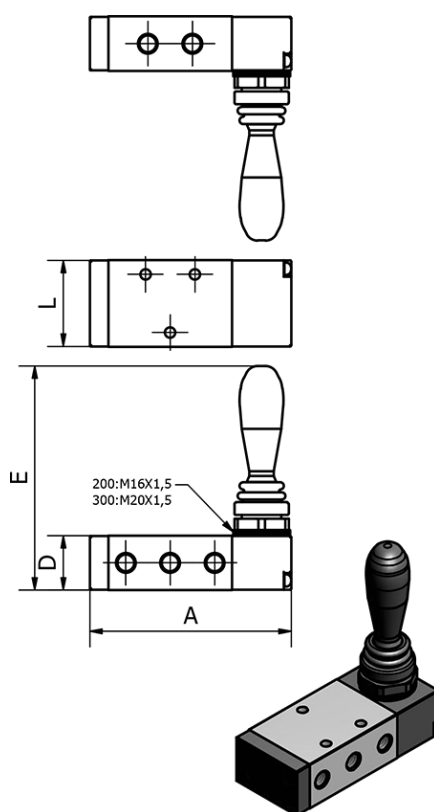

Varenummer: 584H230C06G  
Beskrivelse: Mekanisk ventil, type 4H230C-06-G  
port 1/8" 5/3 - lukket midt - Manuel retur

## Mål

A	= 81.5
D	= 22
E	= 90
L	= 35
Port	= G1/8"
Port forsyning og udblæsning	= G1/8"
Port udgang	= G1/8"